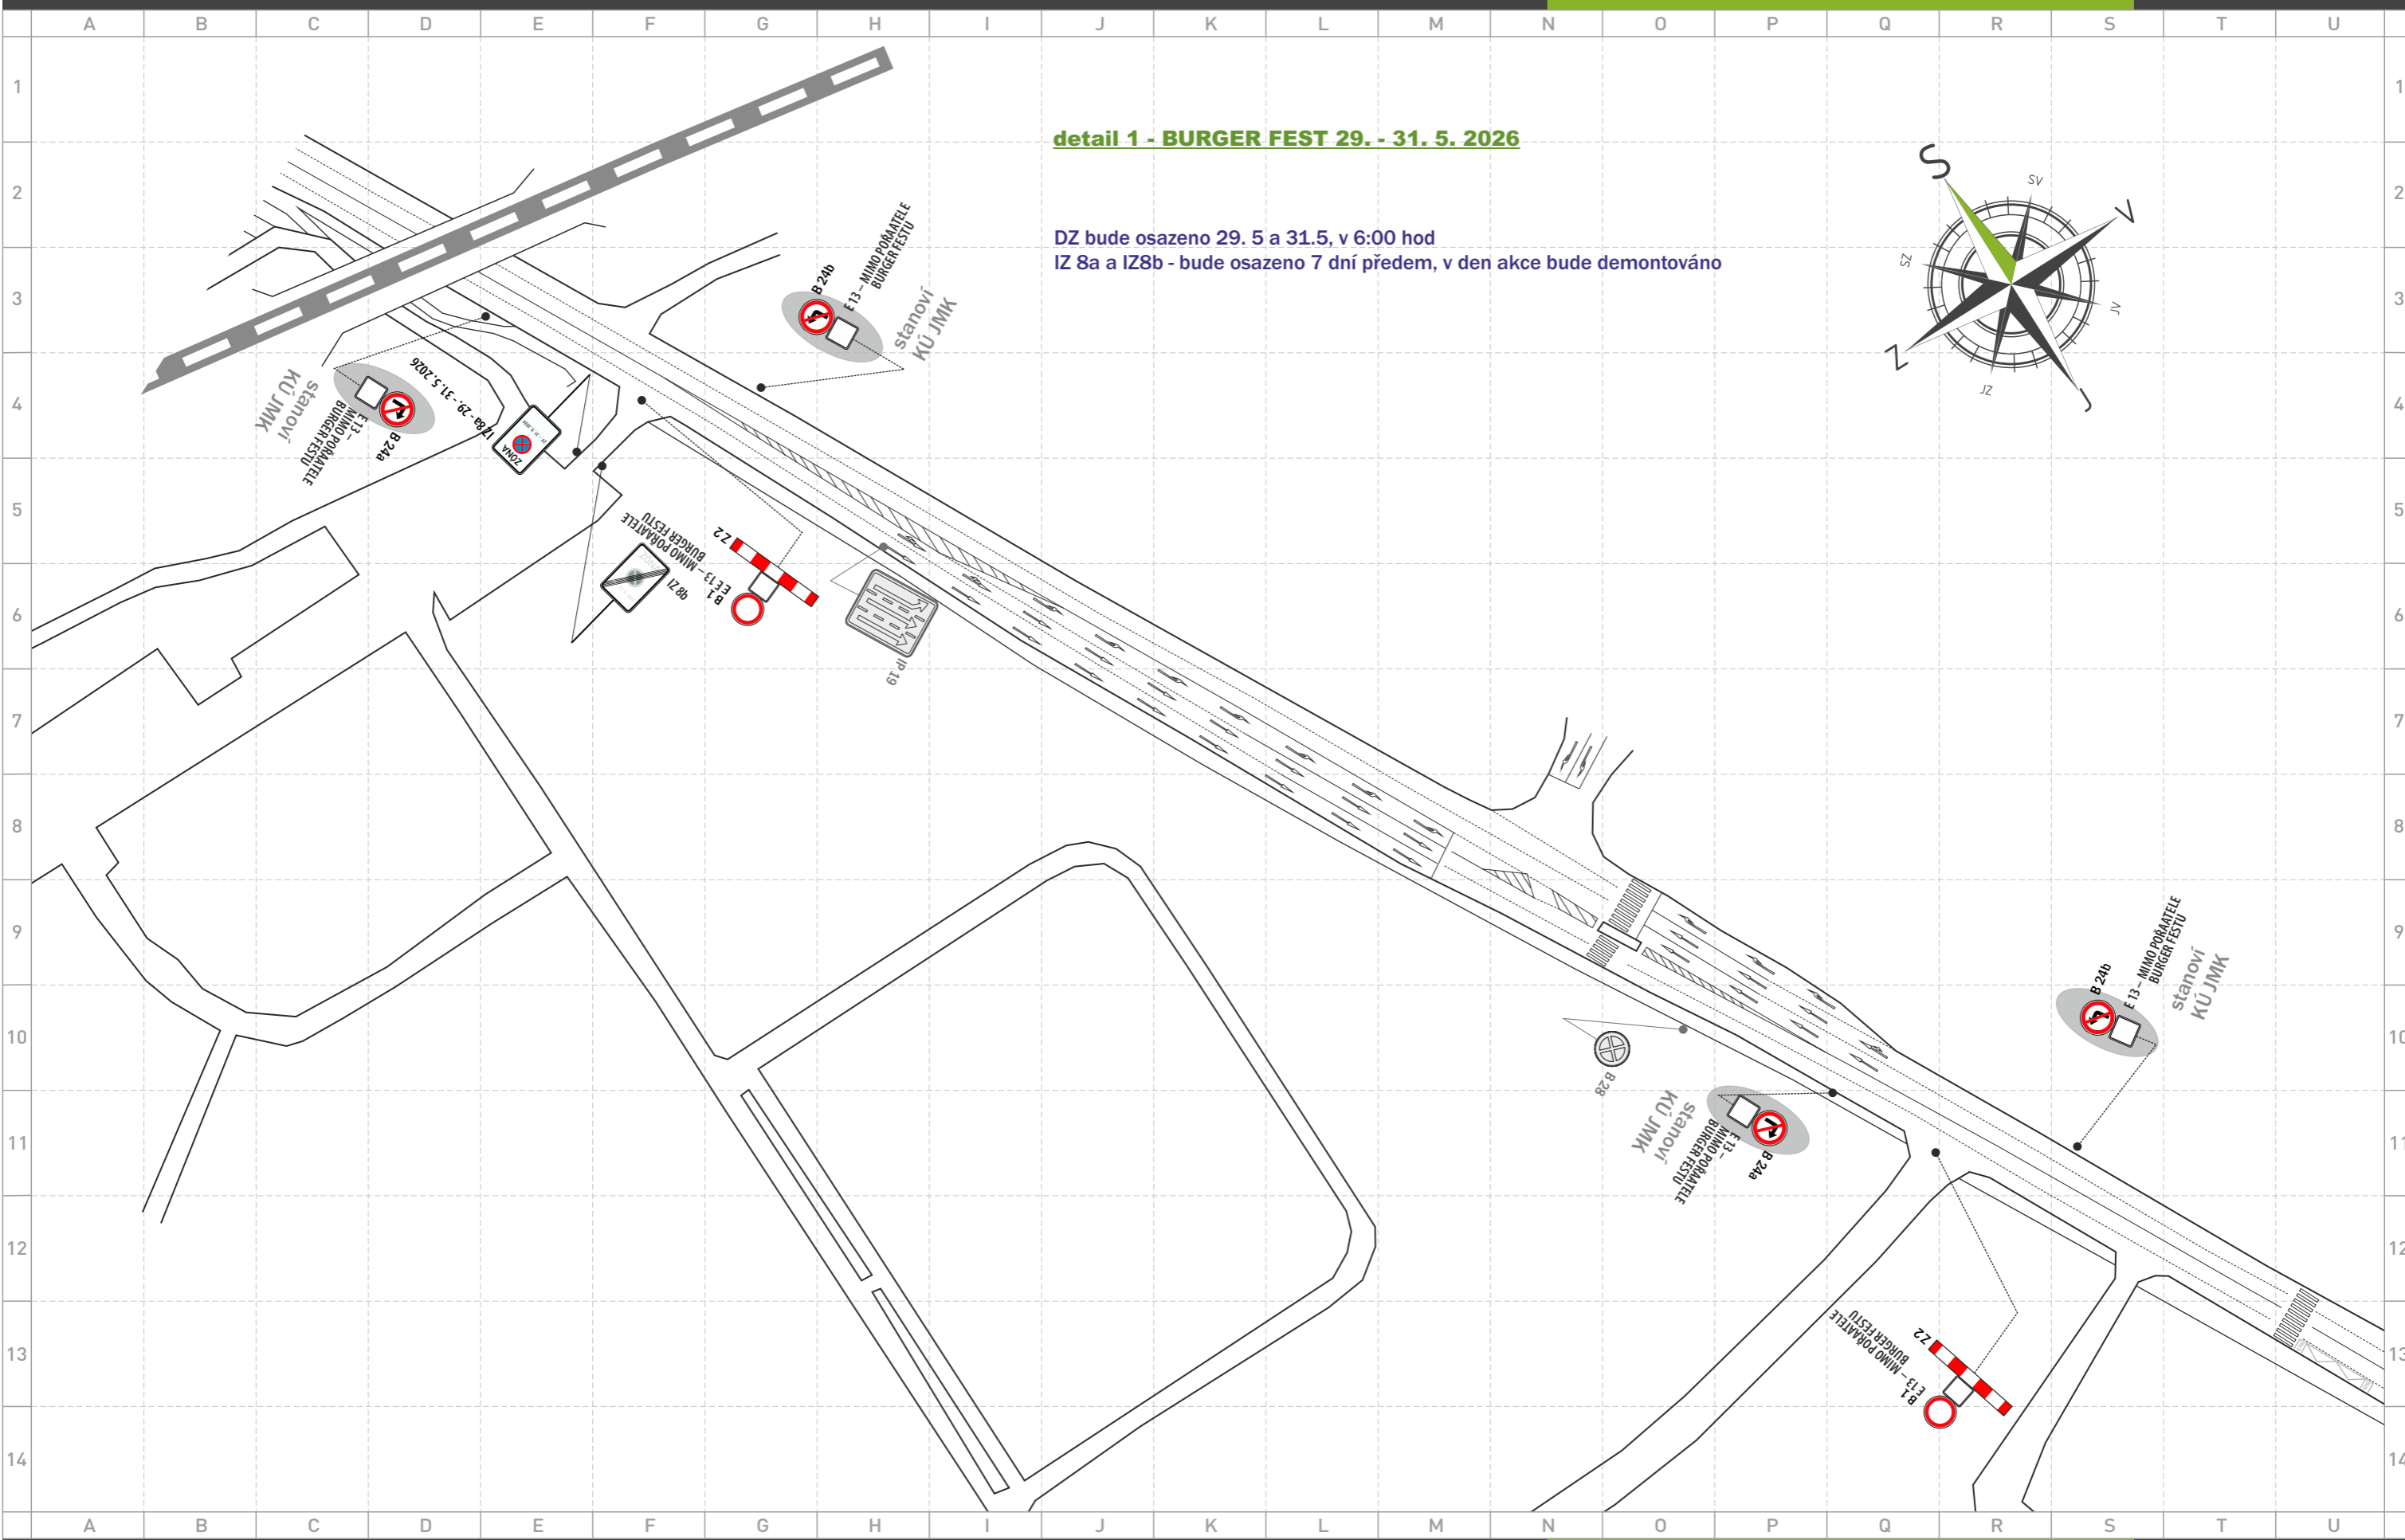

www.dopravniznaceni.cz

**1** POZOR  
  
 DATUM  
 18 - 24h  
 CYKLOSTEZKA  
 UZAVŘENA

**2** POZOR  
  
 DATUM  
 18 - 24h  
 KOMUNIKACE  
 UZAVŘENA

**3** POZOR  
  
 DATUM  
 14 - 24h  
 KOMUNIKACE  
 UZAVŘENA

**4** ZÓNA  
  
 DATUM  
 MIMO VOZIDLA  
 S POVOLENÍM  
 MČ BRNO - JIH

**5** ZÓNA  
  
 DATUM  
 MIMO VOZIDLA  
 S POVOLENÍM  
 MČ BRNO - JIH

**P** hlídka policie

detail 1 (strana 2)

PLOTOVÁ ZÁBRANA  
 - REZERVA PRO PČR

PLOTOVÁ ZÁBRANA  
 - REZERVA PRO PČR

**detail 1 - BURGER FEST 29. - 31. 5. 2026**

DZ bude osazeno 29. 5 a 31. 5, v 6:00 hod  
 IZ 8a a IZ8b - bude osazeno 7 dní předem, v den akce bude demontováno

BS MORAVA DOPRAVNÍ ZNAČENÍ www.dopravniznaceni.brno.cz