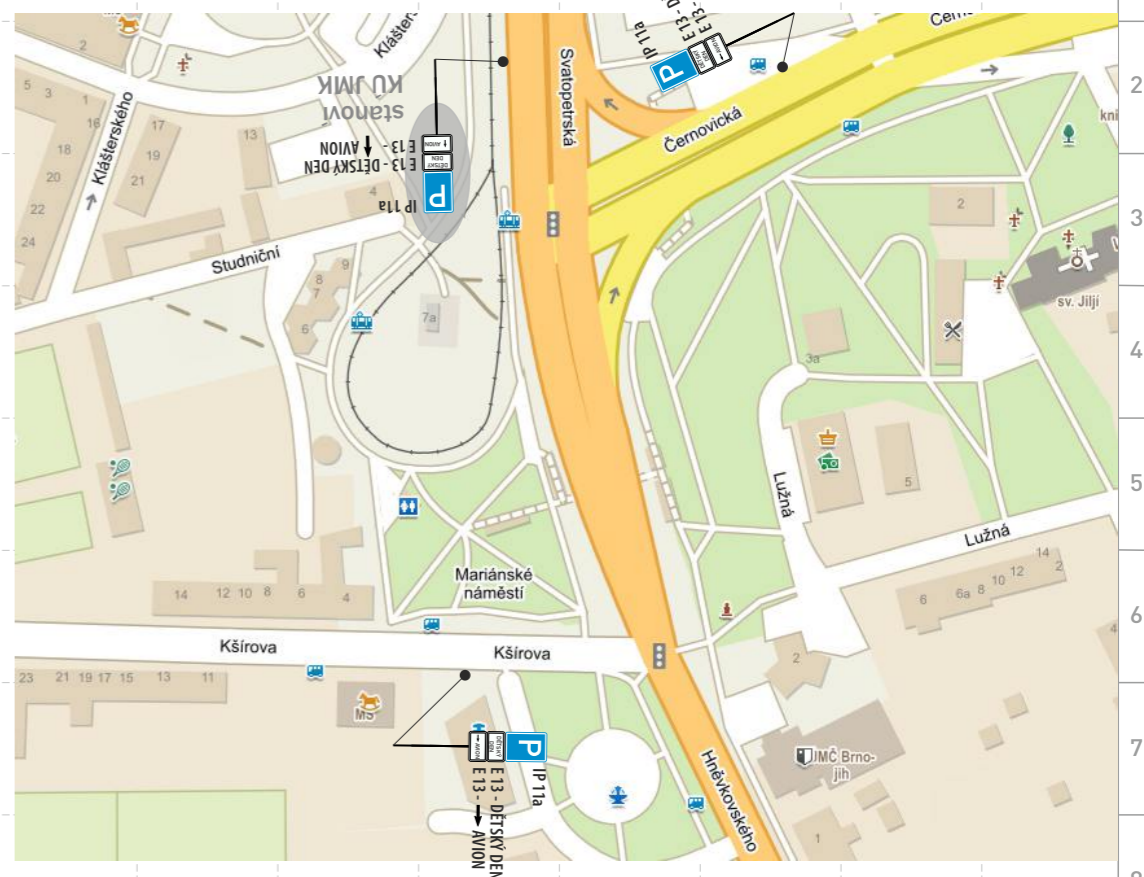

BS MORAVA
www.dopravniznaceni.brno.cz
DOPRAVNÍ ZNAČENÍ
www.bsmorava.cz
BS MORAVA
www.dopravniznaceni.brno.cz
DOPRAVNÍ ZNAČENÍ
BS MORAVA
www.dopravniznaceni.brno.cz

DETAIL „A“