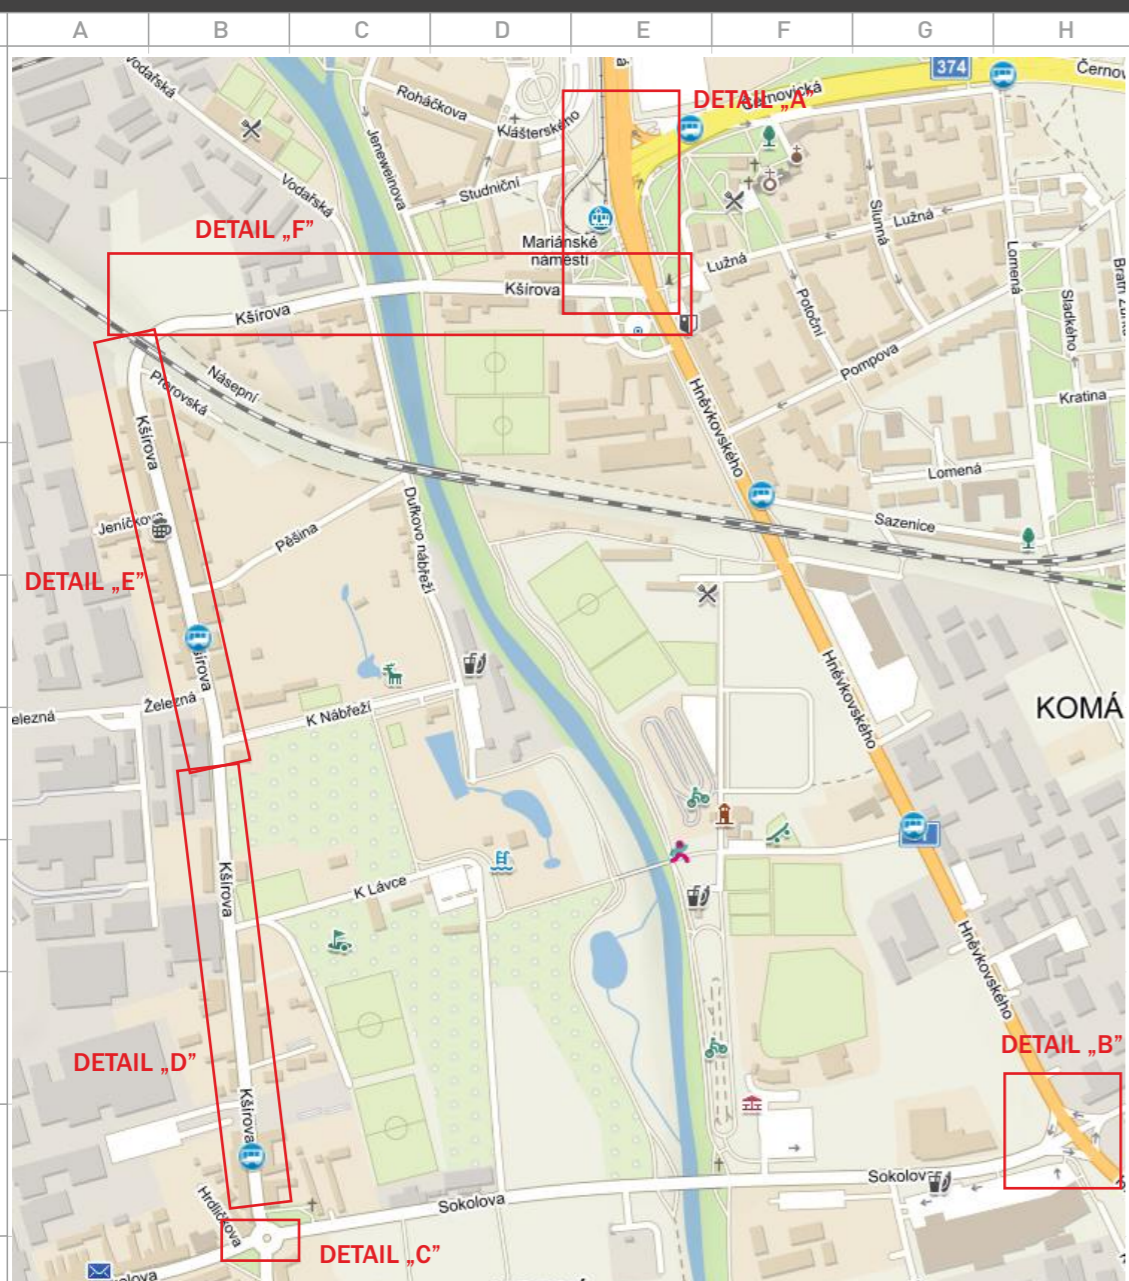

BS MORAVA
www.dopravniznaceni.brno.cz
DOPRAVNÍ ZNAČENÍ
www.bsmorava.cz
BS MORAVA
www.dopravniznaceni.brno.cz
DOPRAVNÍ ZNAČENÍ
BS MORAVA
www.dopravniznaceni.brno.cz