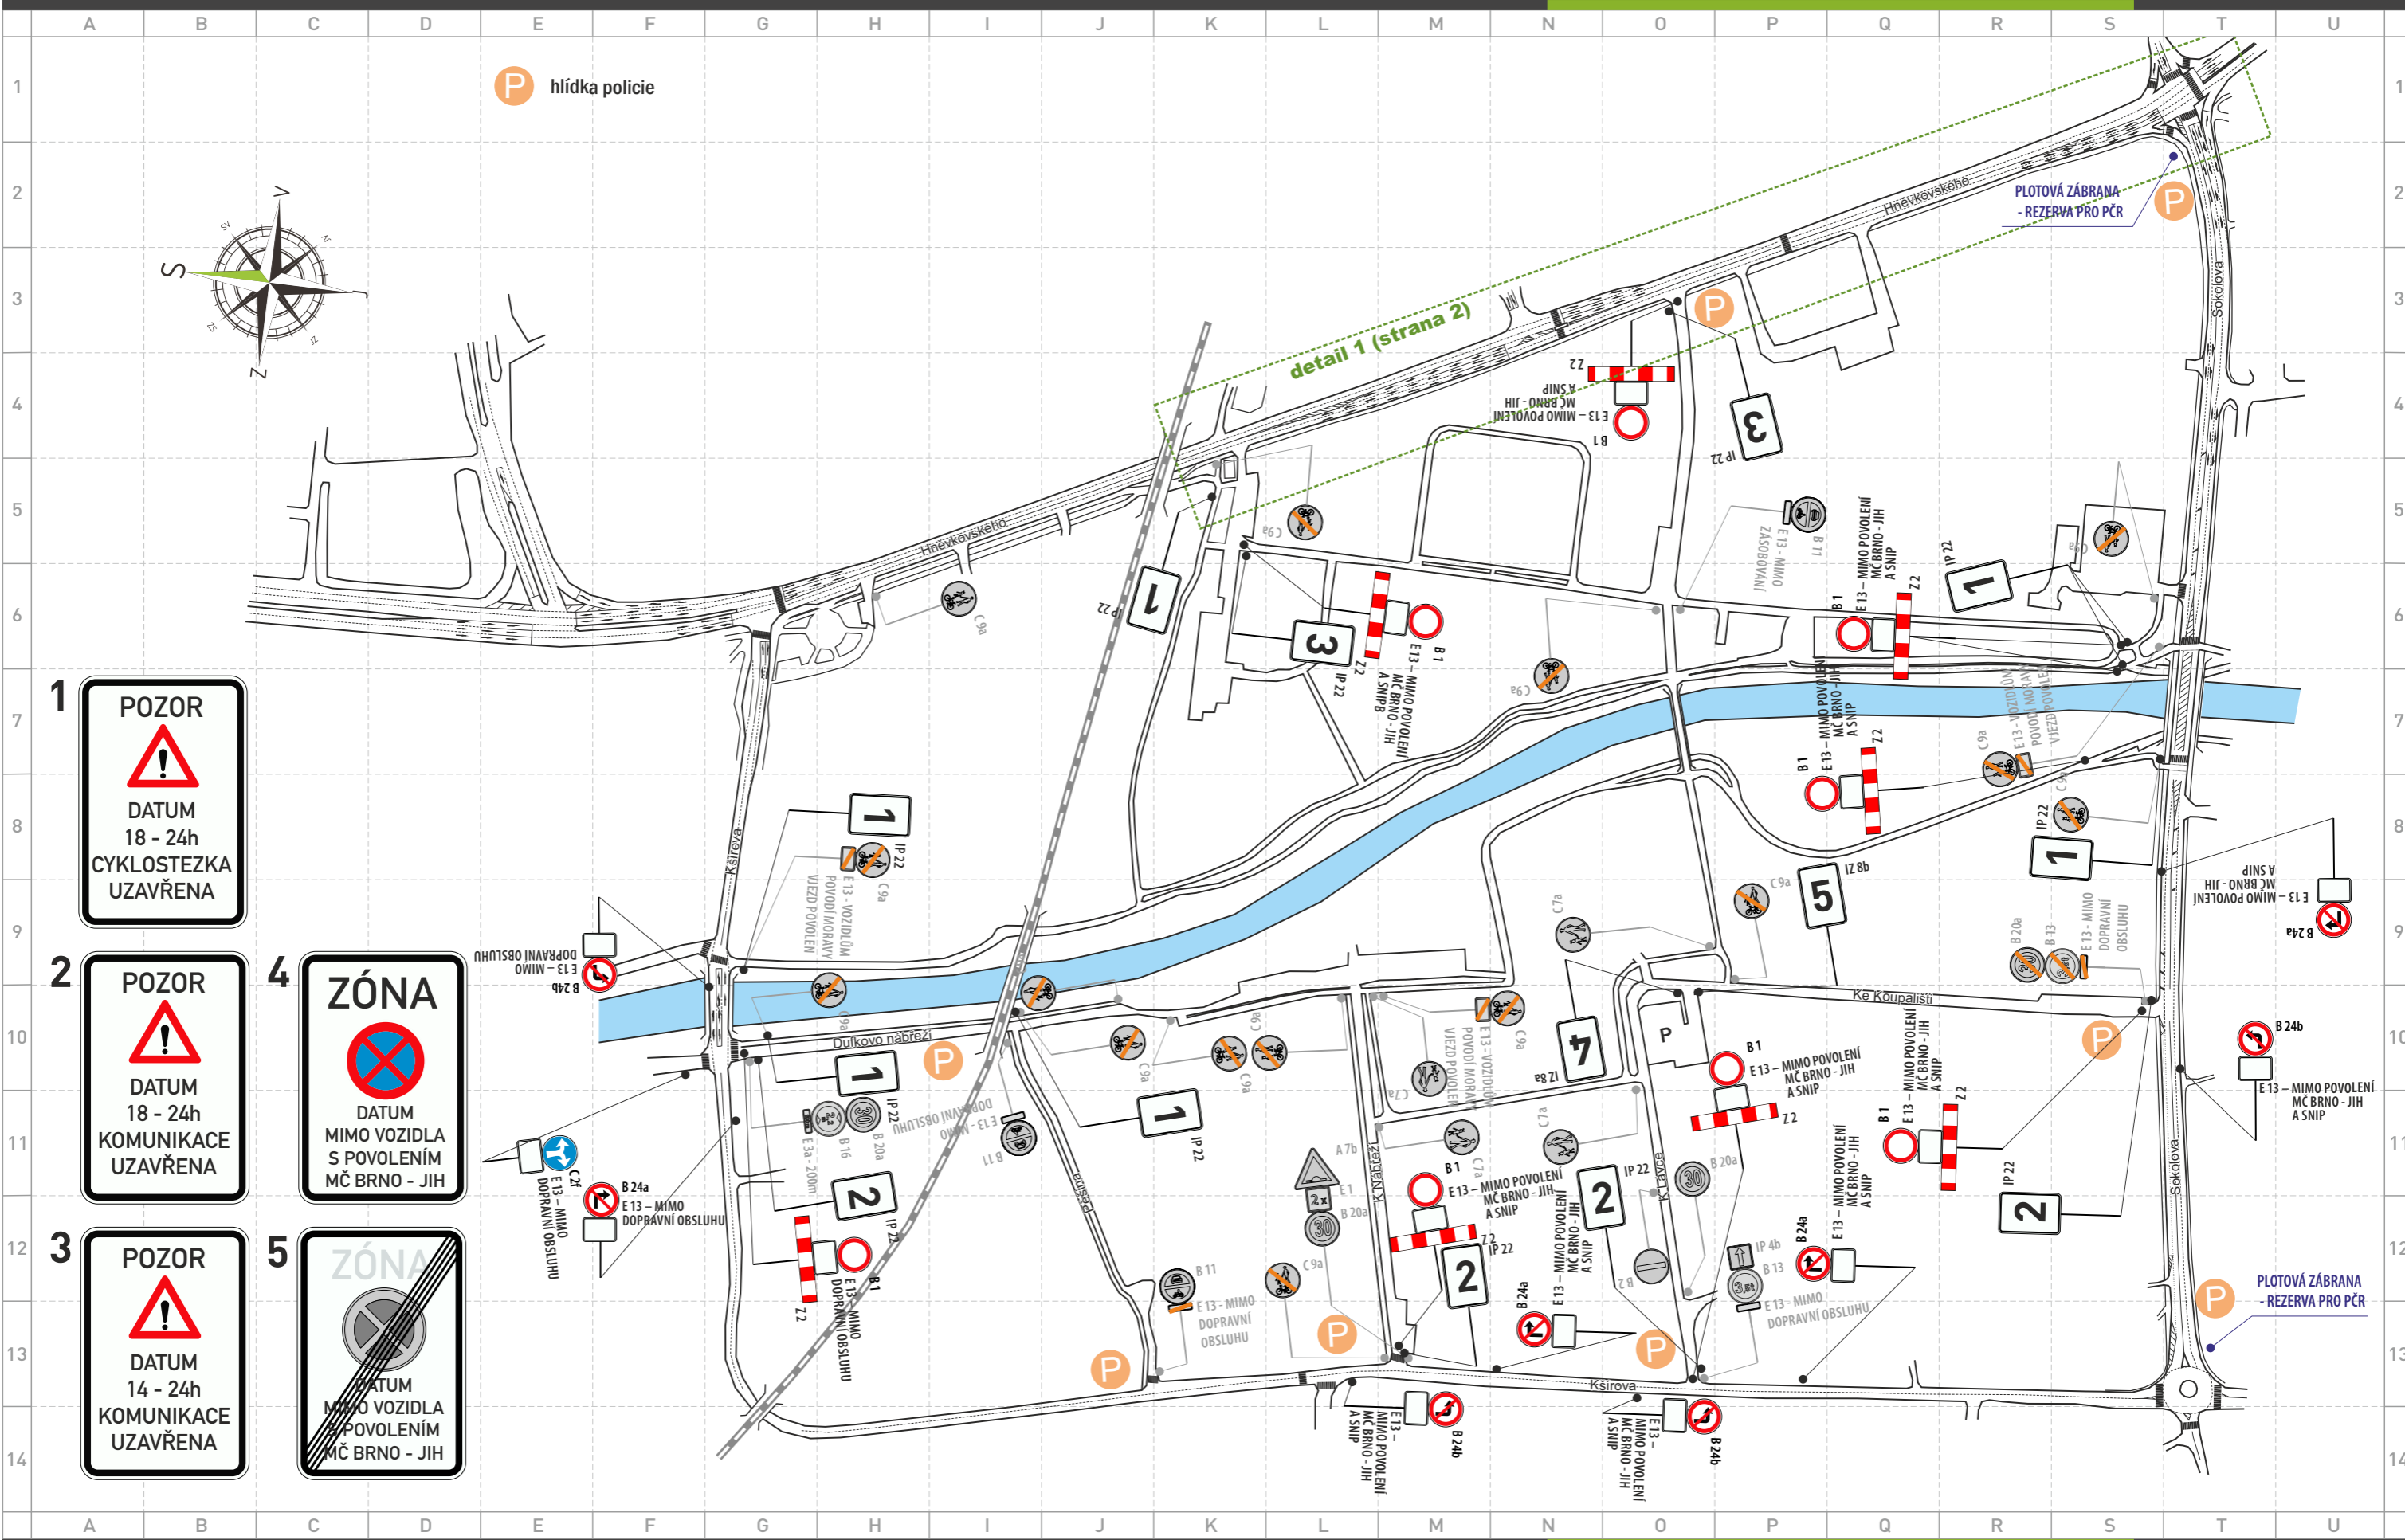

# ŘEŠENÍ DOPRAVNÍ SITUACE

PROJEKT DOPRAVNÍHO ZNAČENÍ

BS MORAVA

www.dopravniznaceni.brno.cz

DOPRAVNÍ ZNAČENÍ

www.bsmorava.cz

BS MORAVA

počet stran: 6 akce: IGNIS BRUNENSIS - Dětský den zakázka: 2026AK00018  
datum vypracování: 13. 3. 2026 místo: Brno - Komárov projekt: 2026PR00017  
datum změny: \_\_\_\_\_ zadavatel: Úřad Městské části města Brna - Brno-jih verze: 1  
poznámka: termín: 30. 5. 2026 vypracoval: Mgr. Kateřina Černá  
vyřizuje: Ivana Sojková

www.dopravniznaceni.cz

**1** POZOR  
  
 DATUM  
 18 - 24h  
 CYKLOSTEZKA  
 UZAVŘENA

**2** POZOR  
  
 DATUM  
 18 - 24h  
 KOMUNIKACE  
 UZAVŘENA

**3** POZOR  
  
 DATUM  
 14 - 24h  
 KOMUNIKACE  
 UZAVŘENA

**4** ZÓNA  
  
 DATUM  
 MIMO VOZIDLA  
 S POVOLENÍM  
 MČ BRNO - JIH

**5** ZÓNA  
  
 DATUM  
 MIMO VOZIDLA  
 S POVOLENÍM  
 MČ BRNO - JIH

**P** hlídka policie

detail 1 (strana 2)

PLOTOVÁ ZÁBRANA  
 - REZERVA PRO PČR

PLOTOVÁ ZÁBRANA  
 - REZERVA PRO PČR

**detail 1 - BURGER FEST 29. - 31. 5. 2026**

DZ bude osazeno 29. 5 a 31. 5, v 6:00 hod  
 IZ 8a a IZ8b - bude osazeno 7 dní předem, v den akce bude demontováno

BS MORAVA DOPRAVNÍ ZNAČENÍ www.dopravniznaceni.brno.cz