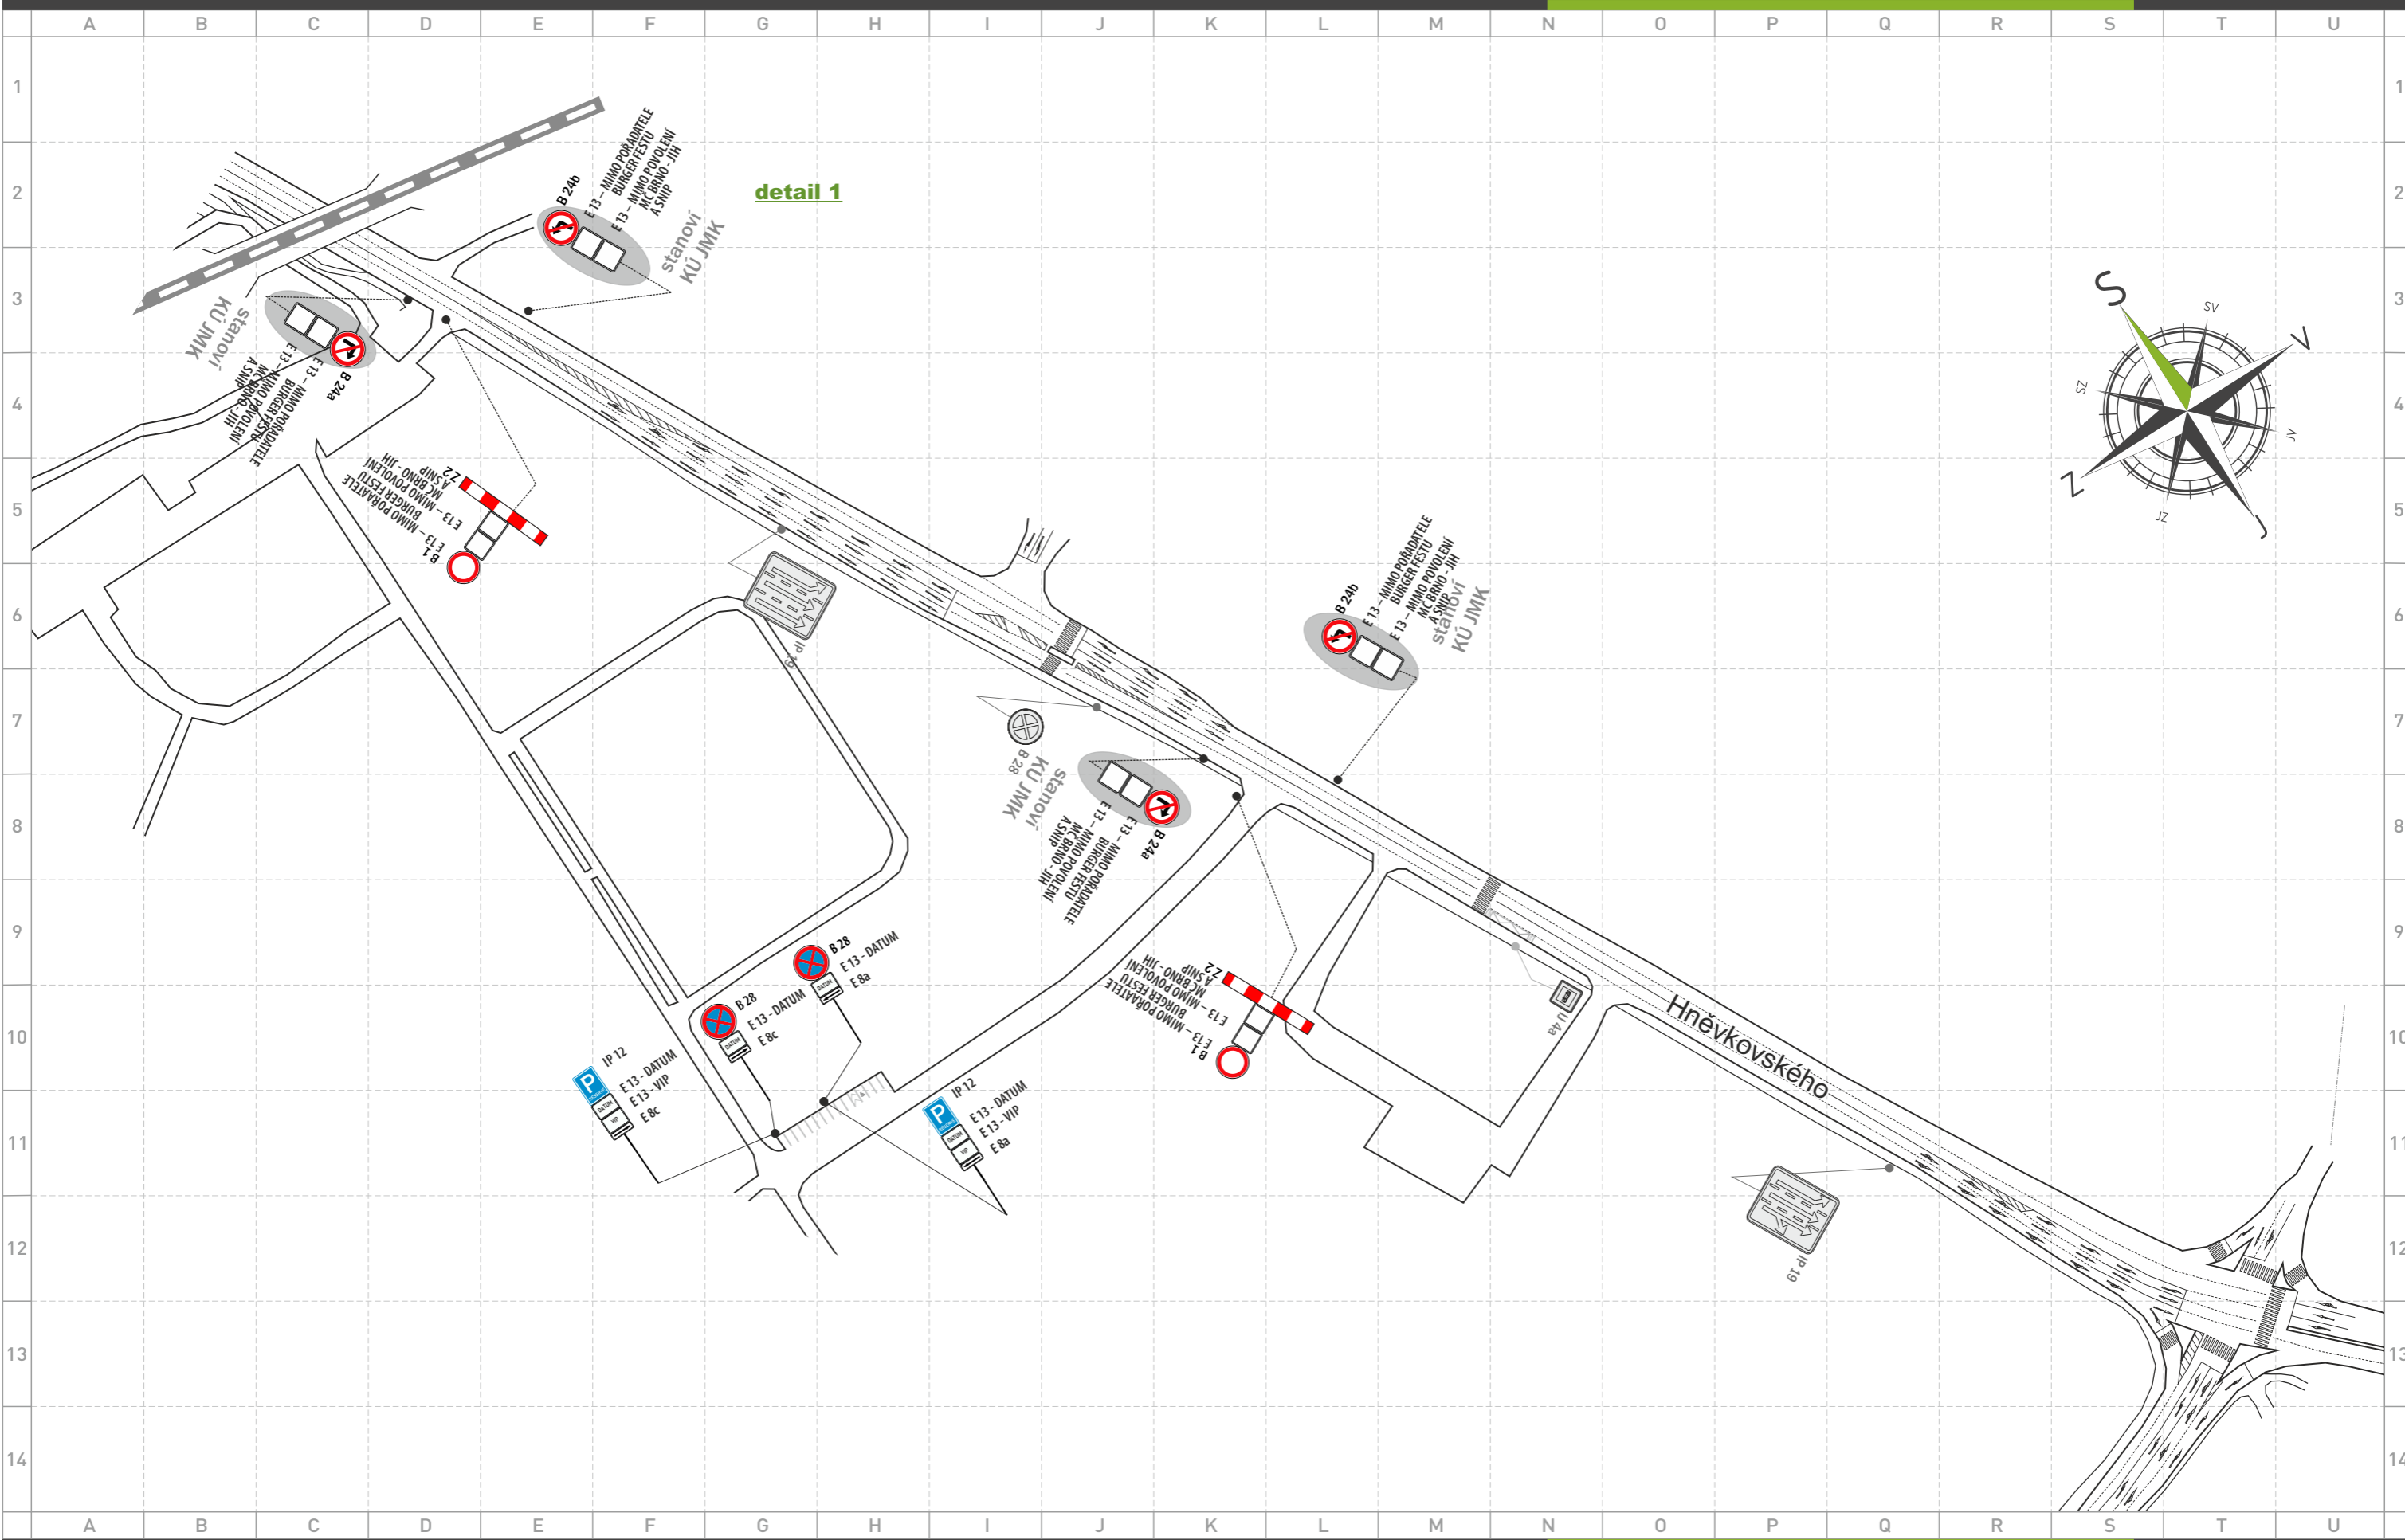

www.dopravniznaceni.cz

**1** POZOR  
  
 DATUM  
 18 - 24h  
 CYKLOSTEZKA  
 UZAVŘENA

**2** POZOR  
  
 DATUM  
 18 - 24h  
 KOMUNIKACE  
 UZAVŘENA

**3** POZOR  
  
 DATUM  
 14 - 24h  
 KOMUNIKACE  
 UZAVŘENA

**4** ZÓNA  
  
 DATUM  
 MIMO VOZIDLA  
 S POVOLENÍM  
 MČ BRNO - JIH

**5** ZÓNA  
  
 DATUM  
 MIMO VOZIDLA  
 S POVOLENÍM  
 MČ BRNO - JIH

**P** hlídka policie

detail 1 (strana 2)

PLOTOVÁ ZÁBRANA  
 - REZERVA PRO PČR

PLOTOVÁ ZÁBRANA  
 - REZERVA PRO PČR

**detail 1 - BURGER FEST 29. - 31. 5. 2026**

DZ bude osazeno 29. 5 a 31. 5, v 6:00 hod  
 IZ 8a a IZ8b - bude osazeno 7 dní předem, v den akce bude demontováno

BS MORAVA DOPRAVNÍ ZNAČENÍ www.dopravniznaceni.brno.cz